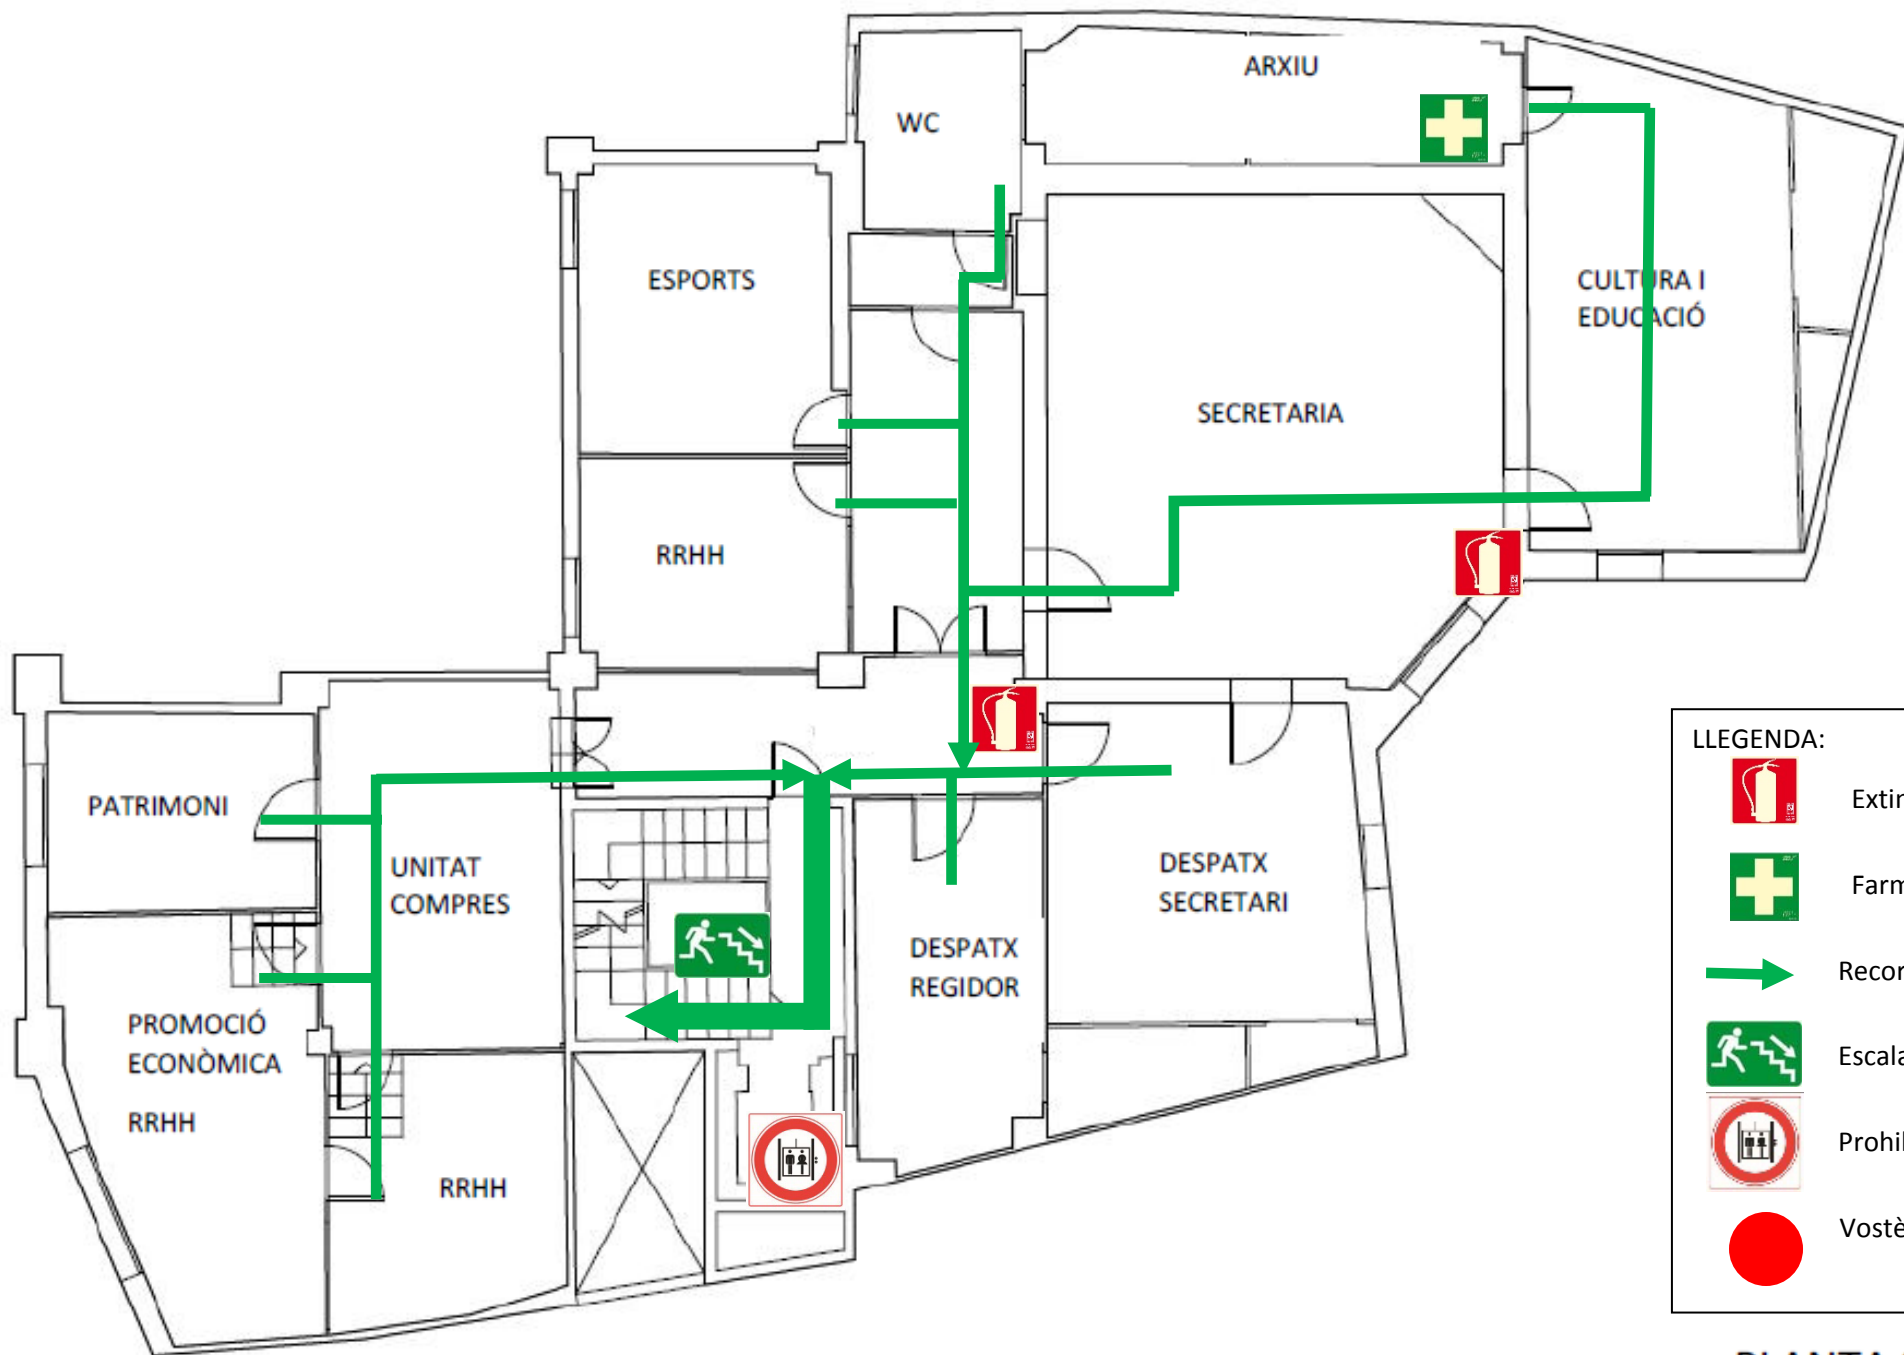

ANNEX II: PLÀNOLS D'EMERGÈNCIA DE LES PLANTES DE L'AJUNTAMENT

LLEGENDA:

-  Extintor pols ABC
-  Farmaciola
-  Recorregut d'evacuació
-  Escala d'emergència avall
-  Prohibit ús ascensor
-  Vostè està aquí

PLANTA 2

PLANTA 1

LLEENDA:

-  Extintor pols ABC
-  Recorregut d'evacuació (en cas de ple)
-  Recorregut d'evacuació
-  Escala d'emergència avall
-  Prohibit ús ascensor
-  Vostè està aquí

PLANTA 0

LLEGENDA:

-  Extintor pols ABC
-  Extintor CO2
-  Farmaciola
-  Recorregut d'evacuació (en cas de ple)
-  Recorregut d'evacuació
-  Prohibit ús ascensor
-  Vostè està aquí

PLANTA -1

LLEENDA:

-  Extintor pols ABC
-  Extintor CO2
-  Farmaciola
-  Recorregut d'evacuació
-  Escala d'emergència avall
-  Prohibit ús ascensor

PLANTA -2

LLEGENDA:	
	Extintor pols ABC
	Extintor CO2
	Farmaciola
	Recorregut d'evacuació
	Recorregut d'evacuació alternatiu
	Escala d'emergència amunt
	Escala d'emergència avall

PLANTA -3

LLEGENDA:

-  Extintor pols ABC
-  Farmaciola
-  Recorregut d'evacuació
-  Sortida d'emergència