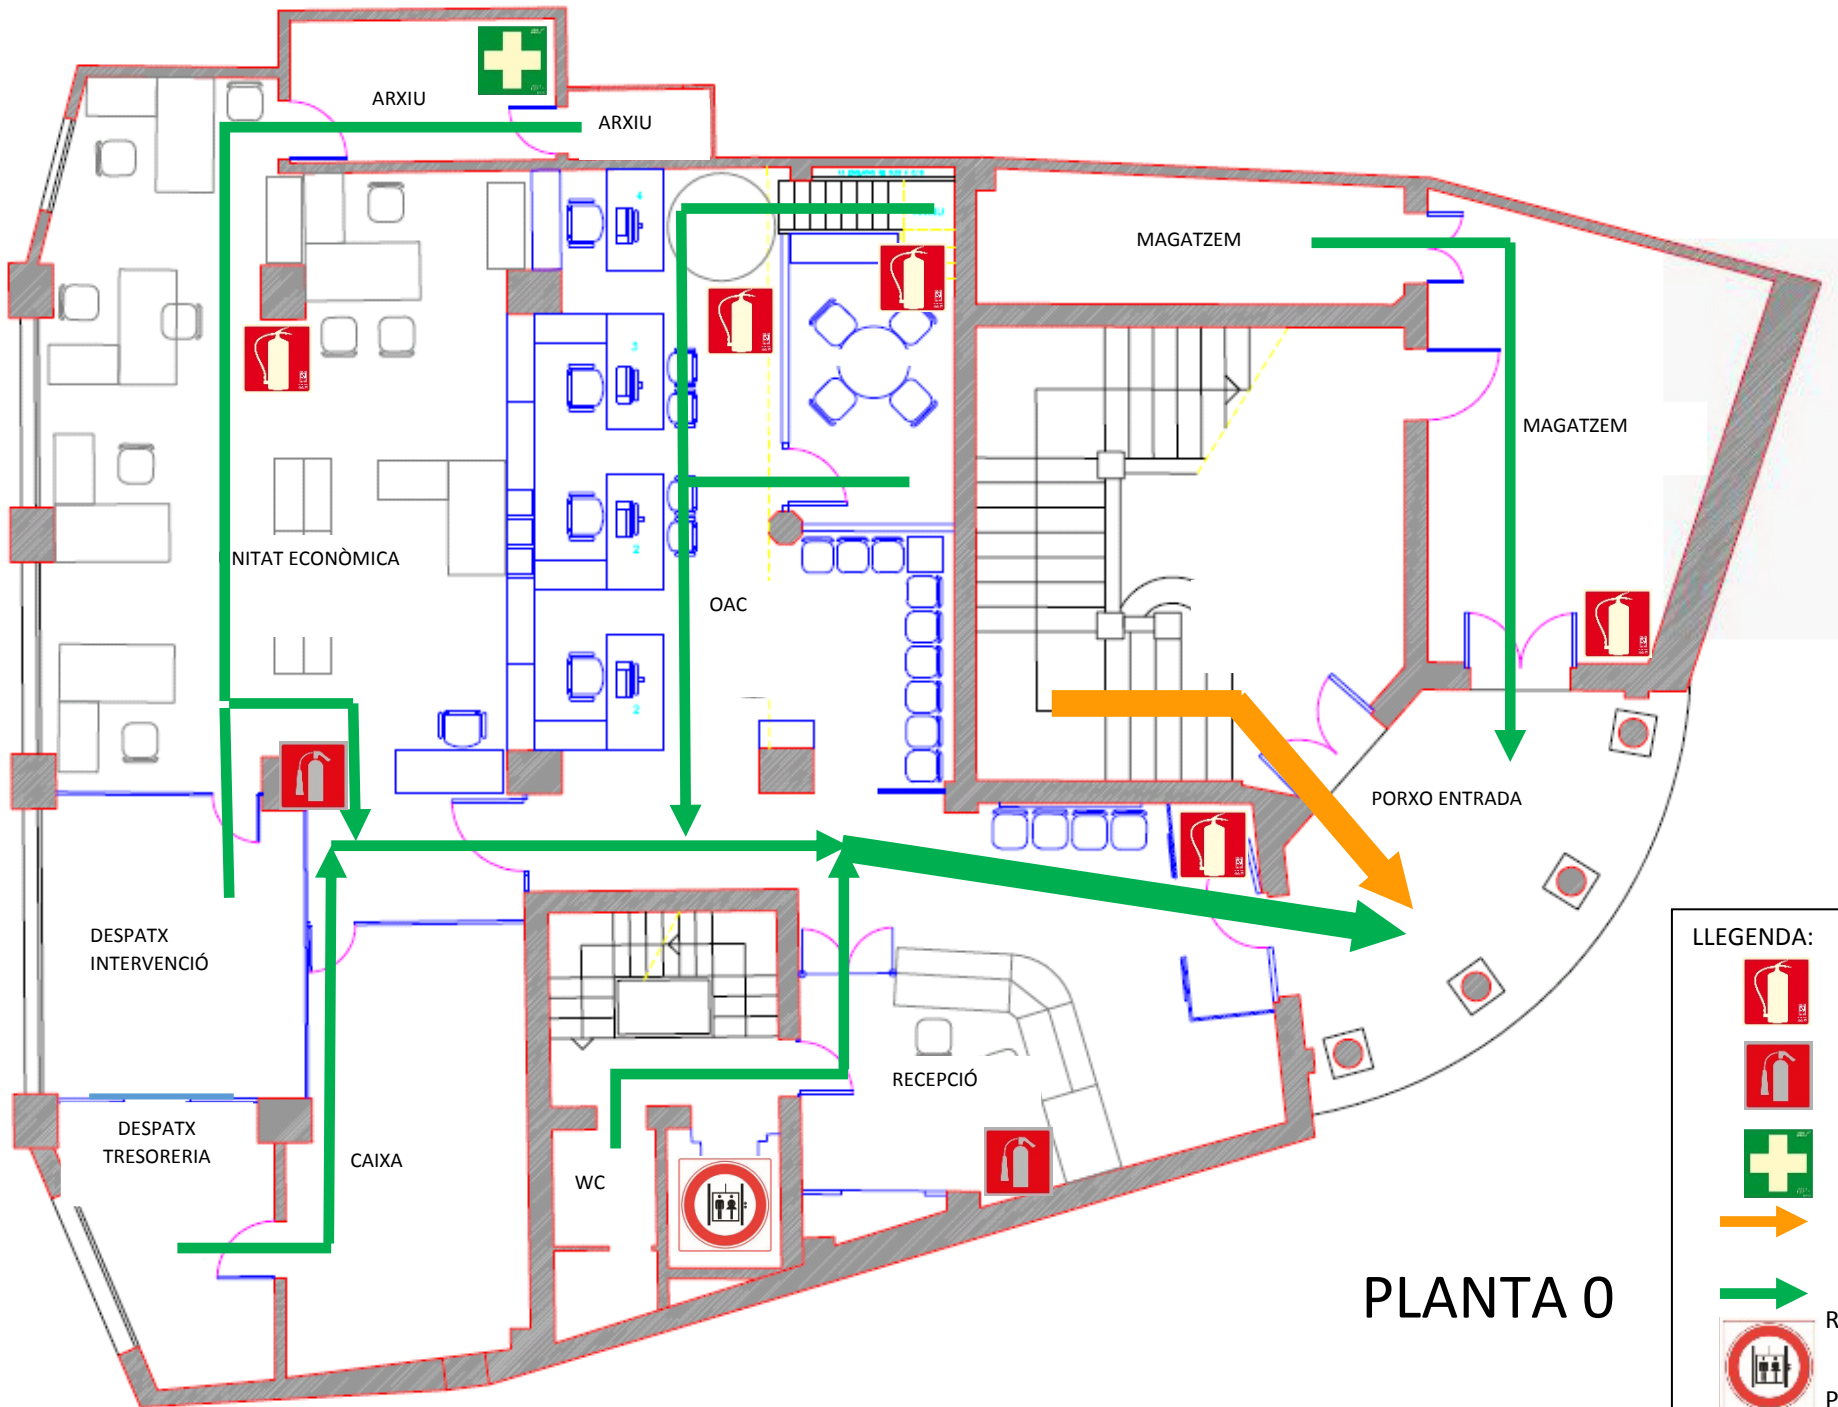

ANNEX II: PLÀNOLS D'EMERGÈNCIA DE LES PLANTES DE L'AJUNTAMENT

LLEGENDA:

-  Extintor pols ABC
-  Farmaciola
-  Recorregut d'evacuació
-  Escala d'emergència avall
-  Prohibit ús ascensor
-  Vostè està aquí

PLANTA 2

PLANTA 1

LLEENDA:

-  Extintor pols ABC
-  Recorregut d'evacuació (en cas de ple)
-  Recorregut d'evacuació
-  Escala d'emergència avall
-  Prohibit ús ascensor
-  Vostè està aquí

PLANTA 0

LLEGENDA:

-  Extintor pols ABC
-  Extintor CO2
-  Farmaciola
-  Recorregut d'evacuació (en cas de ple)
-  Recorregut d'evacuació
-  Prohibit ús ascensor
-  Vostè està aquí

PLANTA -1

LLEENDA:

-  Extintor pols ABC
-  Extintor CO2
-  Farmaciola
-  Recorregut d'evacuació
-  Escala d'emergència avall
-  Prohibit ús ascensor

PLANTA -2

LLEGENDA:	
	Extintor pols ABC
	Extintor CO2
	Farmaciola
	Recorregut d'evacuació
	Recorregut d'evacuació alternatiu
	Escala d'emergència amunt
	Escala d'emergència avall

PLANTA -3

LLEGENDA:

-  Extintor pols ABC
-  Farmaciola
-  Recorregut d'evacuació
-  Sortida d'emergència