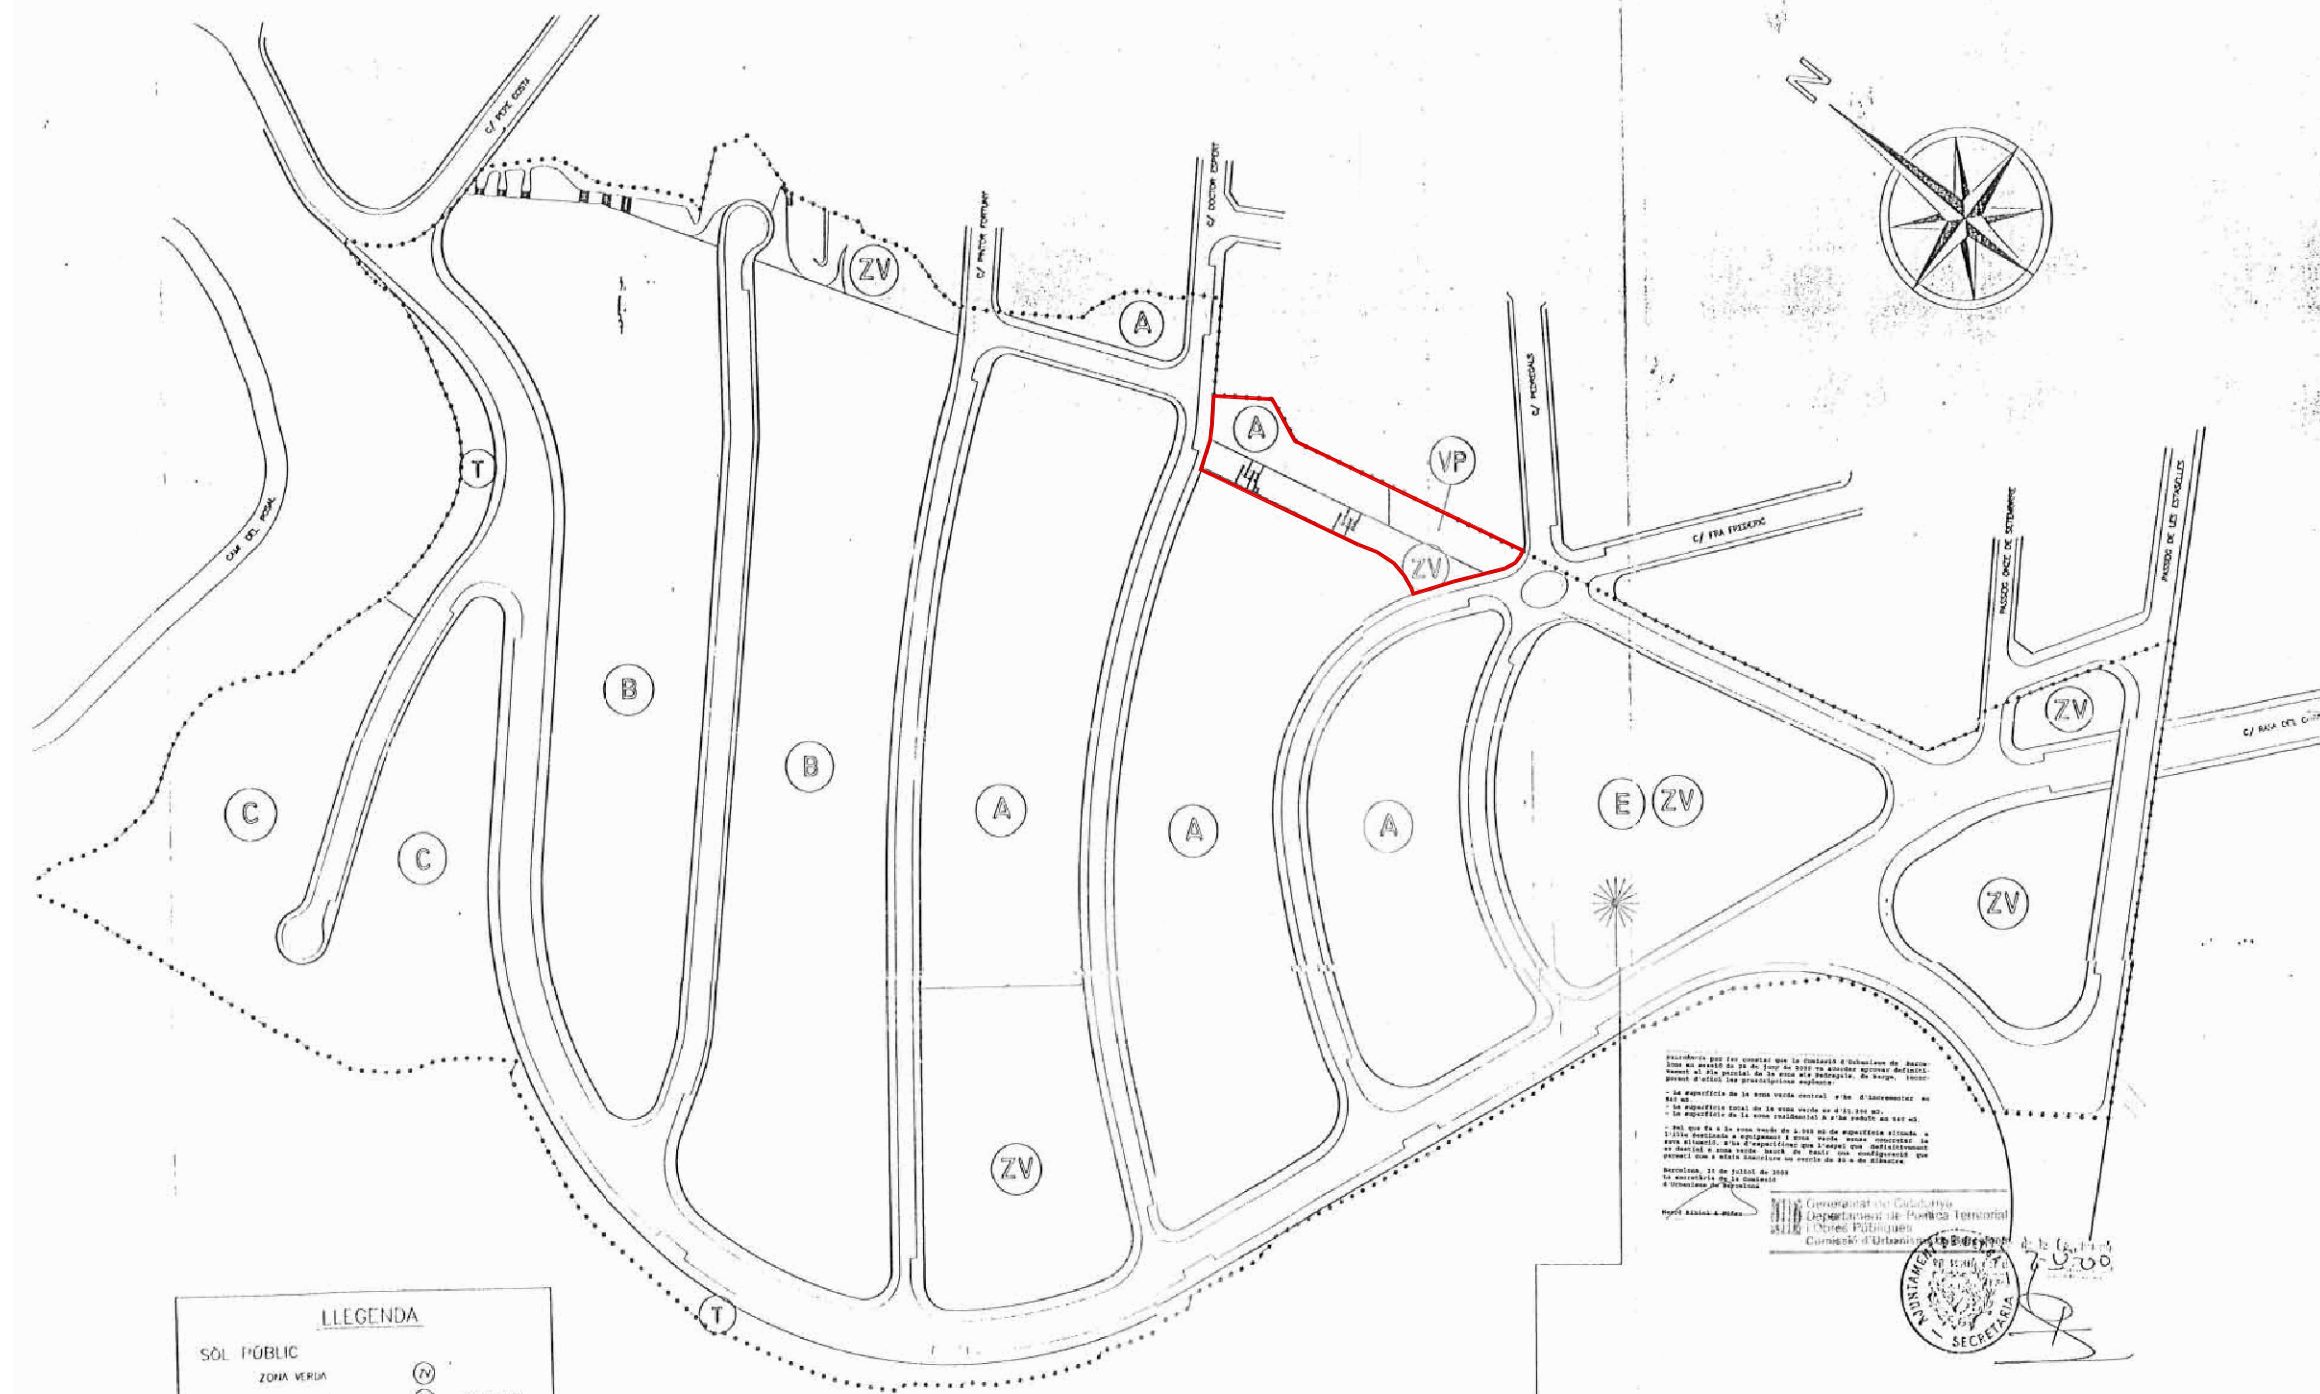

ZONA DELA CORRECCIÓ D'ERROR

LLEGENDA	
SÒL PÚBLIC	
ZONA VERDA	(ZV)
EQUIPMENTS	(E) 5.940,-M2
VIALS	(T) 30.403,-M2
ZONA LLIBRE PROTECÓ	(1) 2.831,-M2
SÒL PRIVAT	
ZONA RESIDENCIAL	TIPUS (A)
	TIPUS (B) 29.134,-M2
	TIPUS (E) 9.963,-M2
ZONA VERDA PRIVADA	(VP) 381,-M2
TOTAL	111.895,-M2

Nº APARCAMENTS EN VIA PÚBLICA 288.-

PARCEL·LA E-ZV	
SUPERFÍCIE TOTAL	7.600,-M2
EQUIPMENTS	5.940,-M2
ZONA VERDA	1.660,-M2
LA DEFINICIÓ DE PLANTA D'ACQUISIES DUES SUPERFÍCIES ES DETERMINA EN EL PROJECTE D'EQUIPAMENT.	

AJUNTAMENT DE BERGA	
SERVEIS TÈCNICS MUNICIPALS	
PROJECTE	PLA PARCIAL ELS PEDREGALS (SUP-1.2) APROVACIÓ PROVISIONAL (MODIFICI)
SITUACIÓ	ELS PEDREGALS
PLANOL	ZONIFICACIÓ
REVISIÓ	ESCALA 1/1000
8	DATA gener 2000
	L'ALCALDE
	L'ARQUITECTE

Ajuntament de Berga

POUM DE BERGA
PLA D'ORDENACIÓ URBANÍSTICA MUNICIPAL DE BERGA:
CORRECCIÓ D'ERROR MATERIAL A LA ZONA "PEDREGALS"

PPU "Pedregals"

Escala 1/10.00

gener de 2010