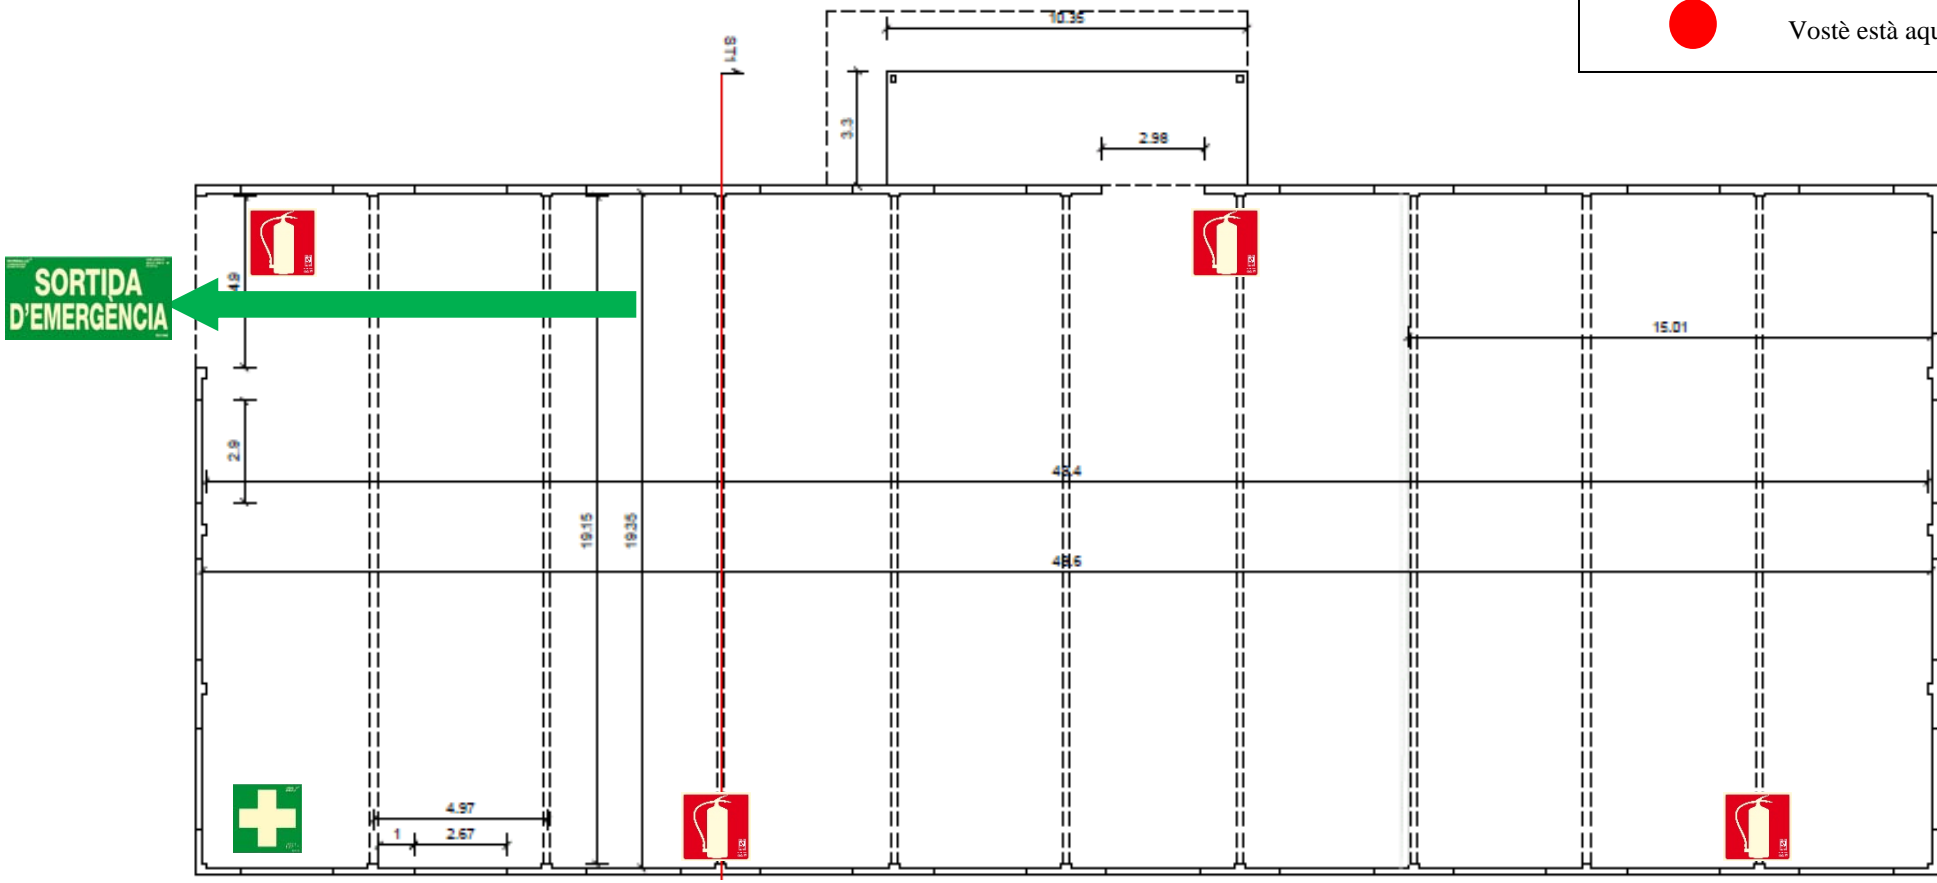

## ANNEX I: PLÀNOL DE SITUACIÓ DELS MAGATZEMS DE LES BRIGADES

Ubicació dels magatzems de les brigades

Punt de Reunió

Ubicació magatzem "ESCORXADOR"

Ubicació magatzem "FRIGO"

Ubicació magatzem "BOMBERS"

# Plànol magatzem "BOMBERS"

LLEGENDA:

-  Extintor pols ABC
-  Farmaciola
-  Recorregut d'evacuació
-  Sortida d'emergència
-  Vostè està aquí

# Plànol Magatzems "Escorxador"

**LLEGENDA:**

	Zona escorxador		Vostè està aquí
	Sortida d'emergència		Recorregut d'evacuació
	Extintor		Farmaciola