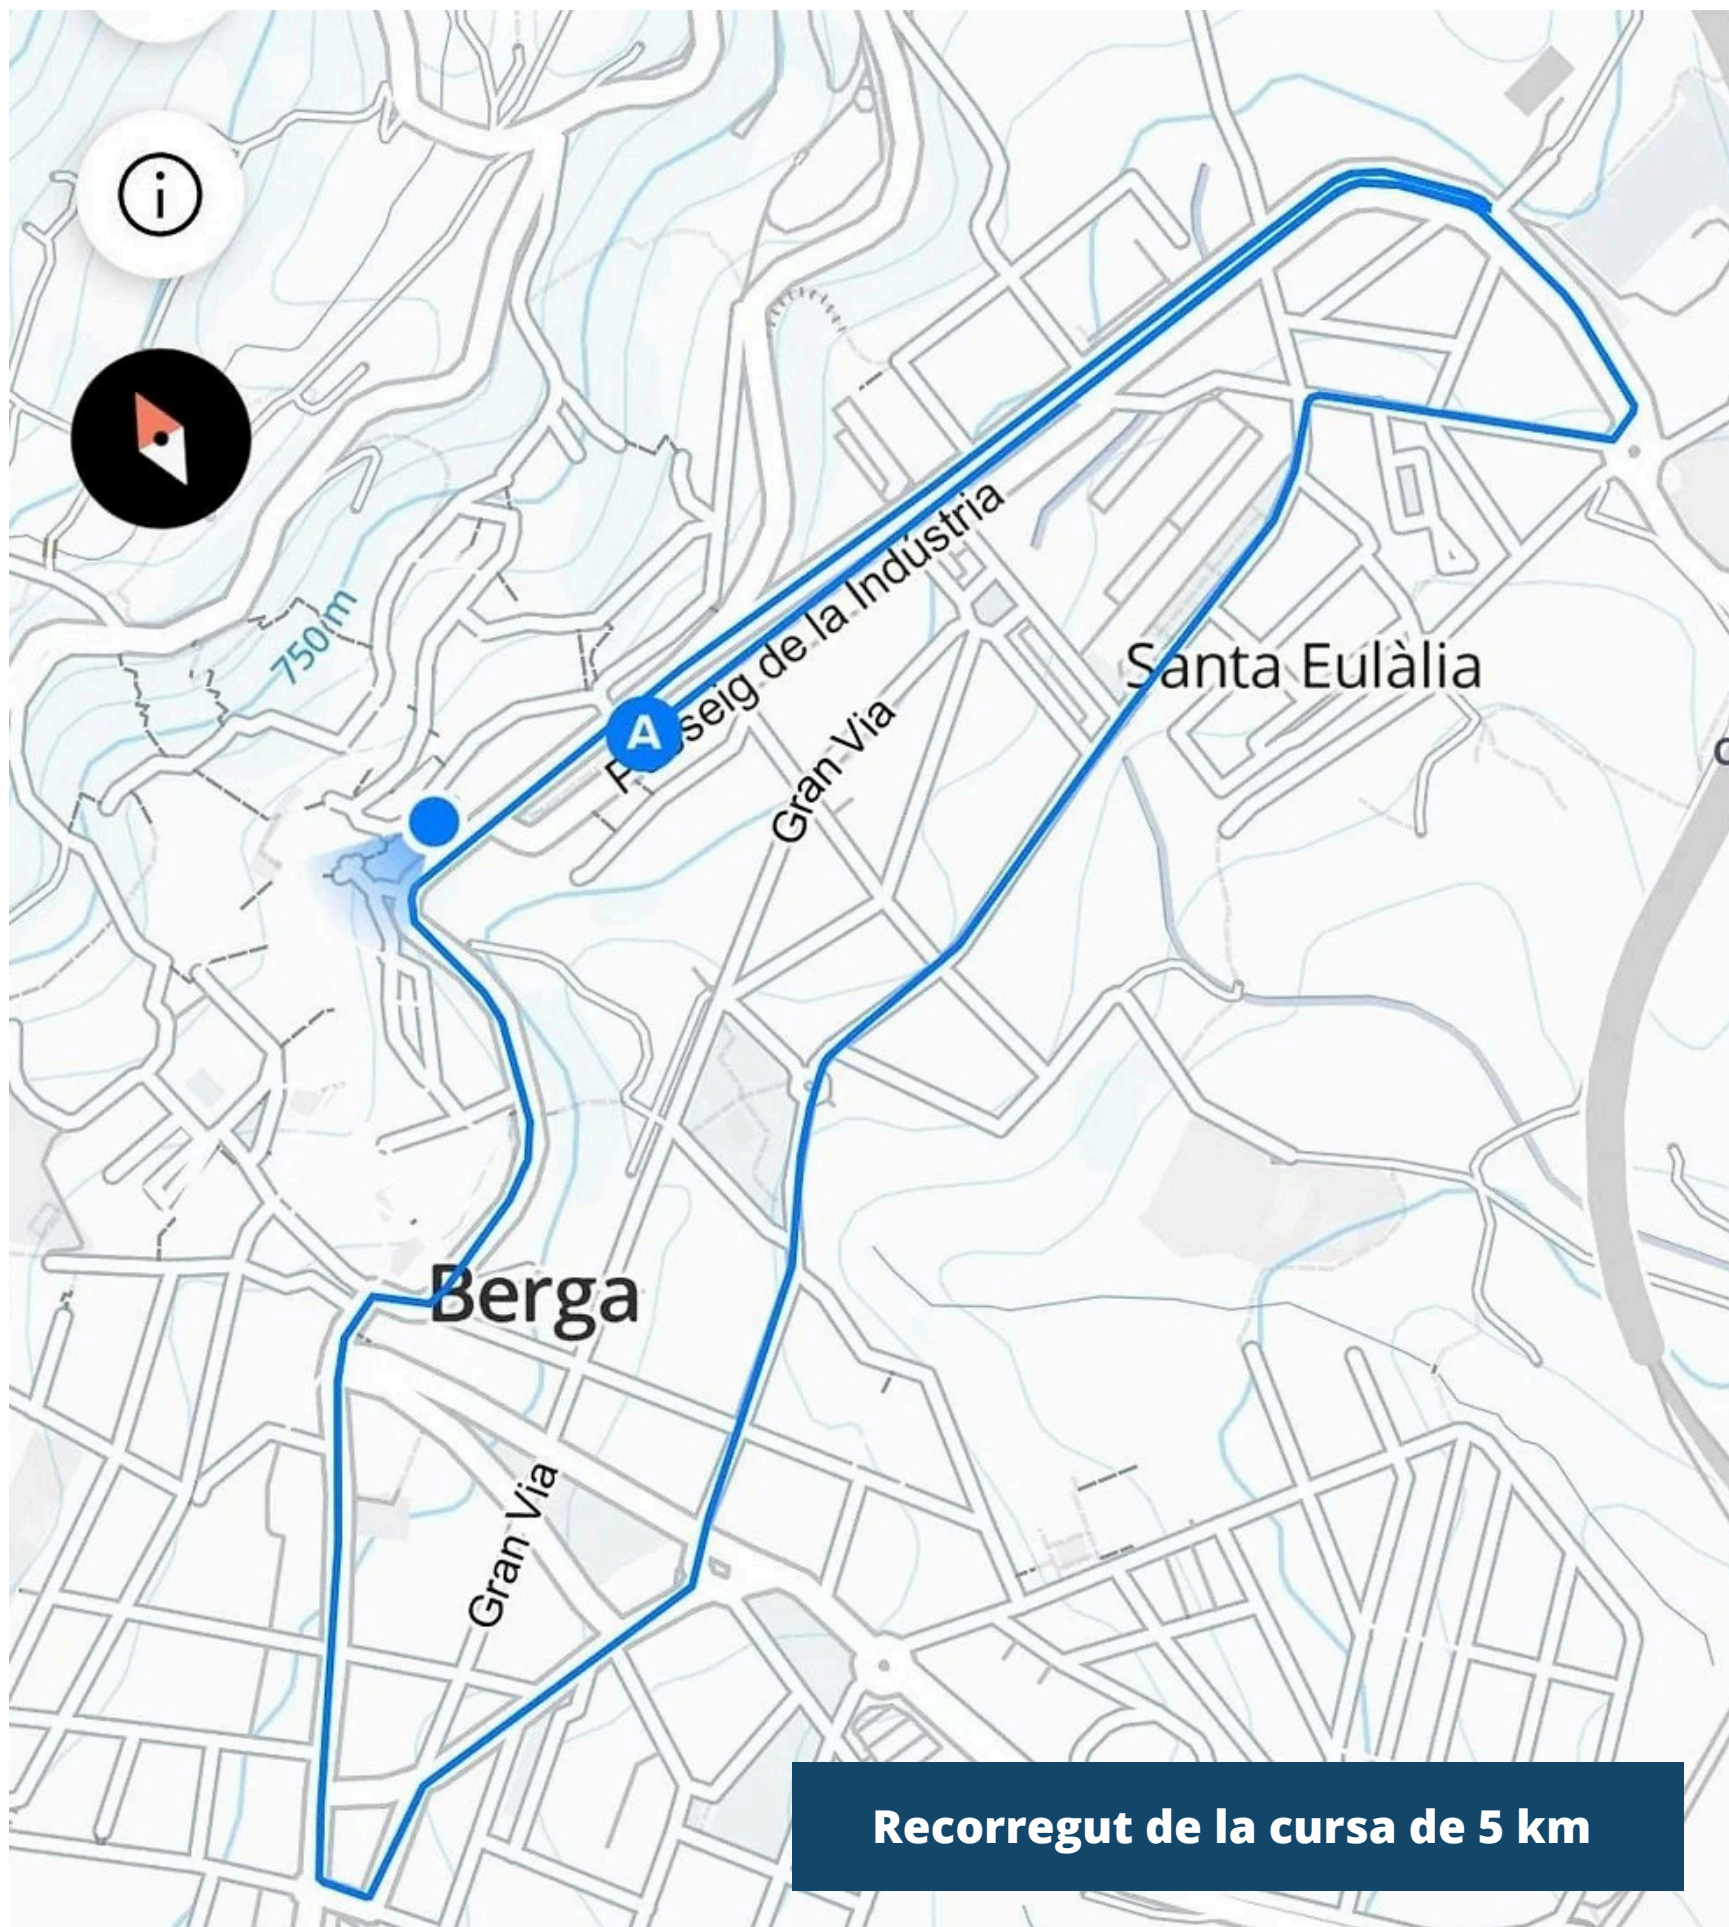

POLICIA LOCAL

TALLS DE TRÀNSIT

CURSES DE SANT SILVESTRE 2024

Dimarts, 31 de desembre: de 17 a 19:30 h

Policia Local de Berga

www.ajberga.cat

Les vies afectades seran les següents:

- **Pg. Indústria**
- **Pg. Vila de Casserres**
- **Ctra. Ribes**
- **Pl. Viladomat**
- **Ronda Moreta**
- **C/ Barcelona**
- **Pl. de la Creu**
- **C/ Roser**
- **C/ Gran Via**
- **Ctra. Sant Fruitós**
- **C/ Pere III**
- **Rasa dels Molins**
- **C/ Isaac Albéniz**
- **C/ Salvador Espriu**
- **C/ Mestre de Pedret**
- **Av. Canal Industrial**
- **C/ Pere II**
- **Pl. Gernika**

Es recomana evitar la circulació per les vies esmentades, seguir la senyalització excepcional i les indicacions dels agents de trànsit i el personal voluntari de l'organització de la cursa.

Gràcies per la vostra col·laboració!

Ajuntament
de Berga

Recorregut de la cursa de 5 km